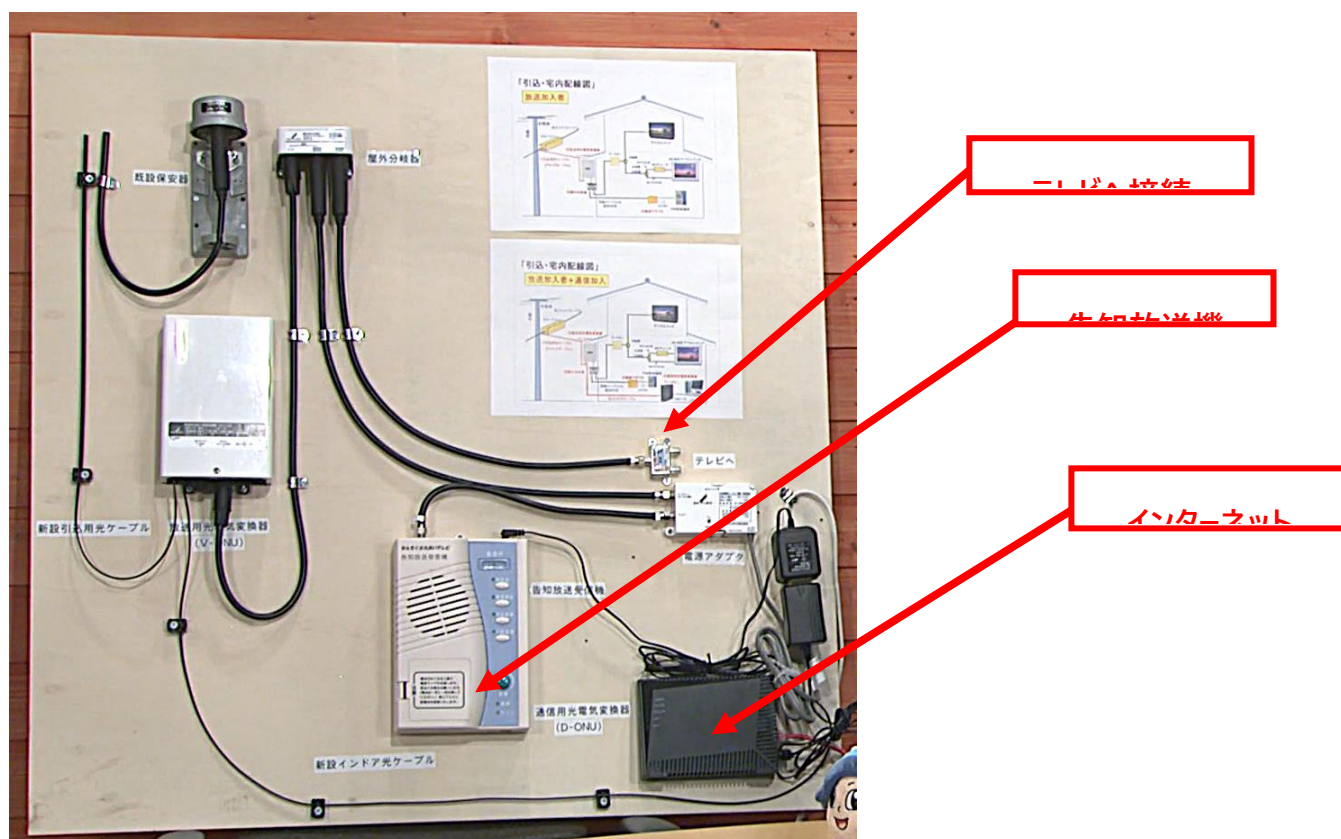

なんもくふれあいテレビ加入案内

○サービス内容

再送信	衛星放送 地上波放送 ラジオ放送 (詳細は別紙)
自主放送	11CH (ニュース番組、特別番組、文字放送等を放送中)
告知放送	役場からのお知らせ・緊急放送などの音声放送
インターネット	光回線を使用した 30M のインターネットサービス

○初期費用

加 入 金	なし	
引 き 込 み 工 事 費	個人負担	※7万円までは全額個人負担。7万円を超えたときは7万円に超えた額の半額を加えた額になります
宅 内 配 線 工 事	個人負担	※個人発注

○利用料金

利用料金(1か月)	テレビ 990円(税込)	インターネット 1650円(税込)

○その他

NHKの受信料は利用料金に含まれていません。NHKにお支払ください。

○宅内配線

各世帯に配線された光ケーブルによって、テレビ放送・告知放送・インターネットの使用が可能となっています。