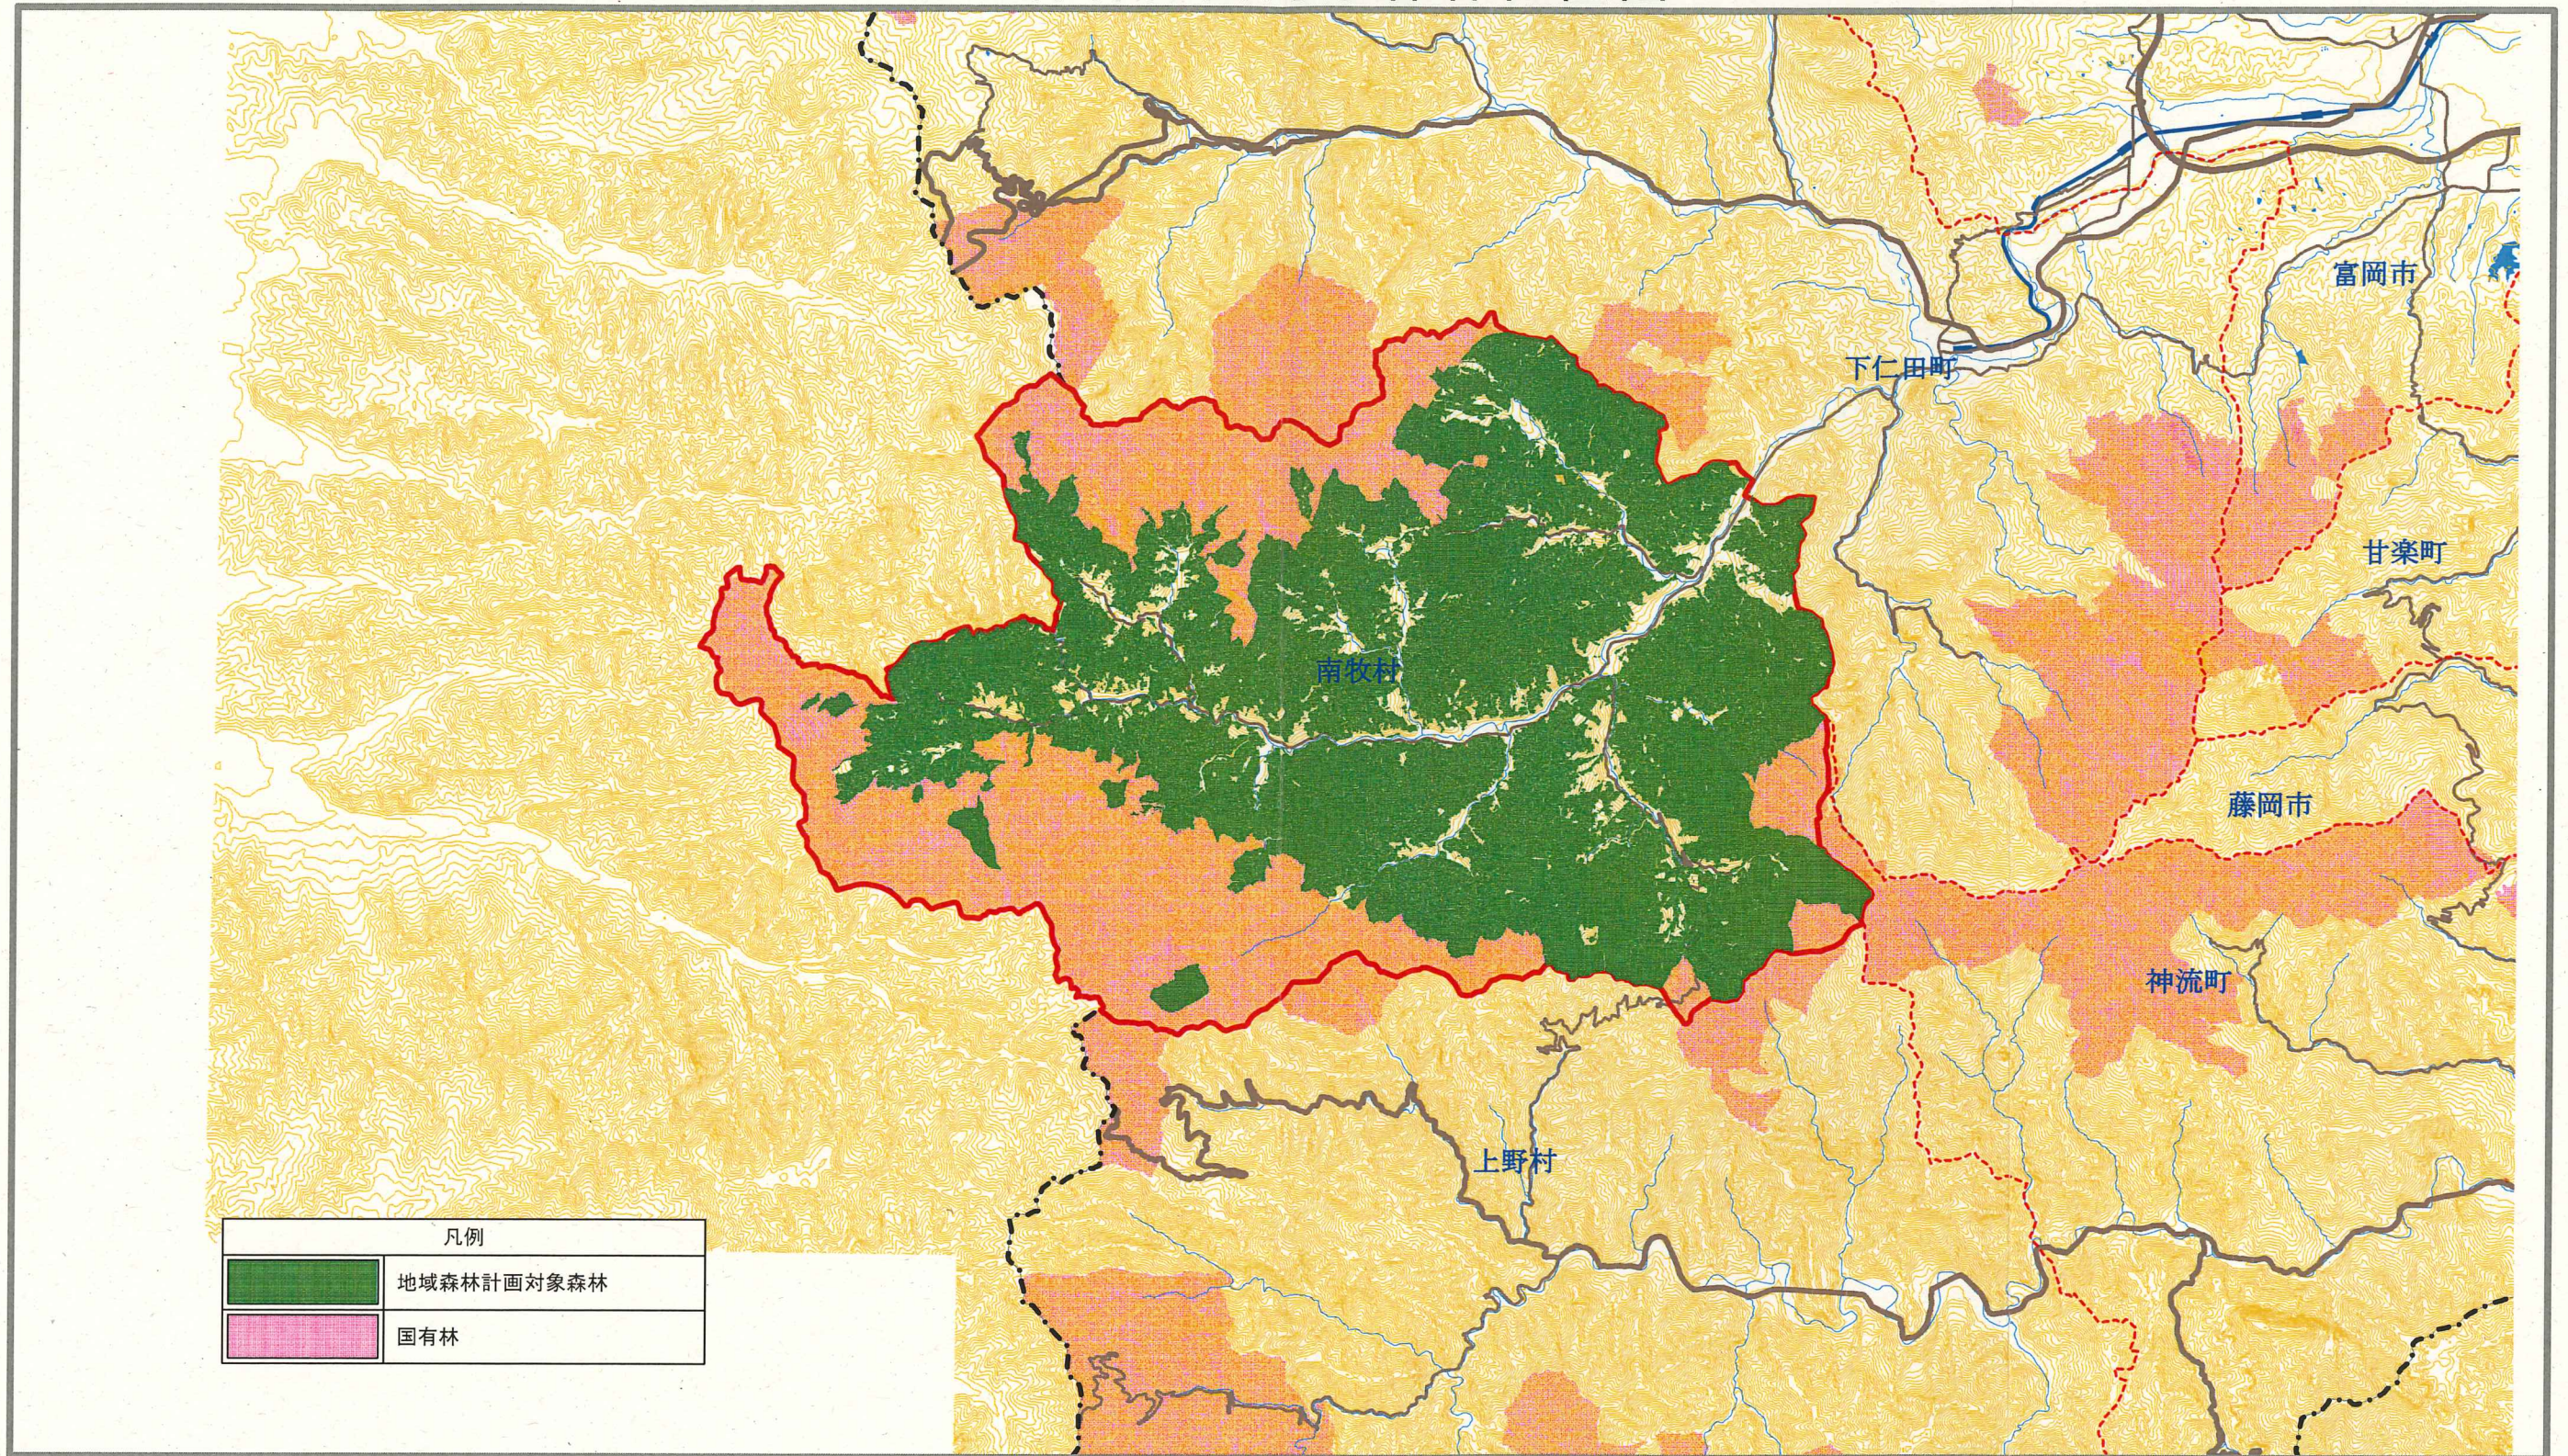

地域森林計画対象森林位置図

縮尺: 1/100,000